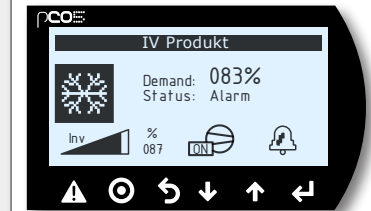

Szybki przewodnik EcoCooler

Jednostka sterująca

Start/Stop agregatu EcoCooler

Praca zwykła

EcoCooler pracuje

Ograniczenie ACA

EcoCooler pracuje z ograniczeniem sygnału wyjściowego do sprężarki sterowanej obrotami z powodu wysokiego ciśnienia.

Alarm

EcoCooler pracuje z alarmem sprężarki nr 2. Kasowanie alarmu; naciśnij (2 razy) na