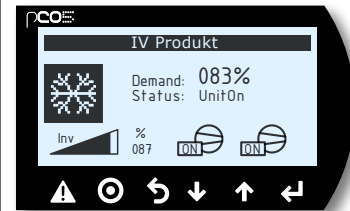

Szybki przewodnik EcoCooler

Jednostka sterująca

Start/Stop agregatu EcoCooler

Praca zwykła

EcoCooler pracuje

Ograniczenie ACA

EcoCooler pracuje z ograniczeniem sygnału wyjściowego do sprężarki sterowanej obrotami z powodu wysokiego ciśnienia.