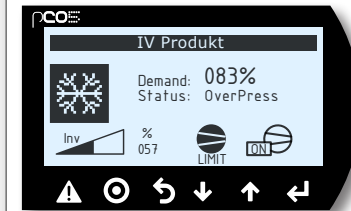

Szybki przewodnik EcoCooler

Jednostka sterująca

Start/Stop agregatu EcoCooler

Praca zwykła

EcoCooler pracuje

Ograniczenie ACA

EcoCooler pracuje z ograniczeniem sygnału wyjściowego do sprężarki sterowanej obrotami z powodu wysokiego ciśnienia.