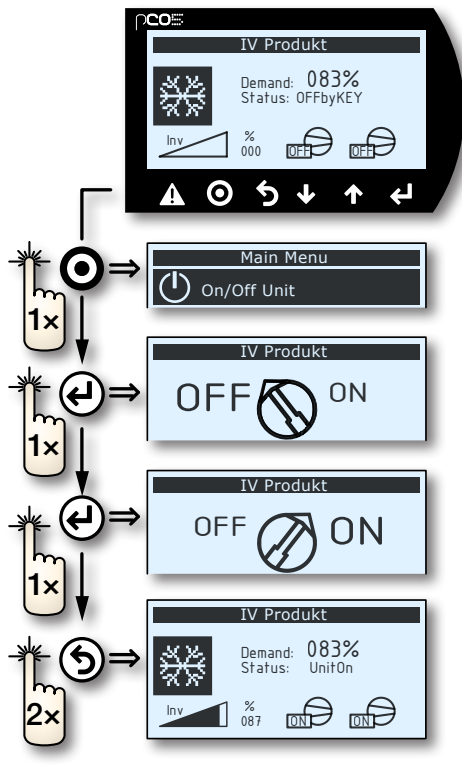

Szybki przewodnik EcoCooler

Jednostka sterująca

Start/Stop agregatu EcoCooler

Praca zwykła

EcoCooler pracuje

Ograniczenie ACA

EcoCooler pracuje z ograniczeniem sygnału wyjściowego do sprężarki sterowanej obrotami z powodu wysokiego ciśnienia.

Alarm

EcoCooler pracuje z alarmem sprężarki nr 2. Kasowanie alarmu; naciśnij (2 razy) na