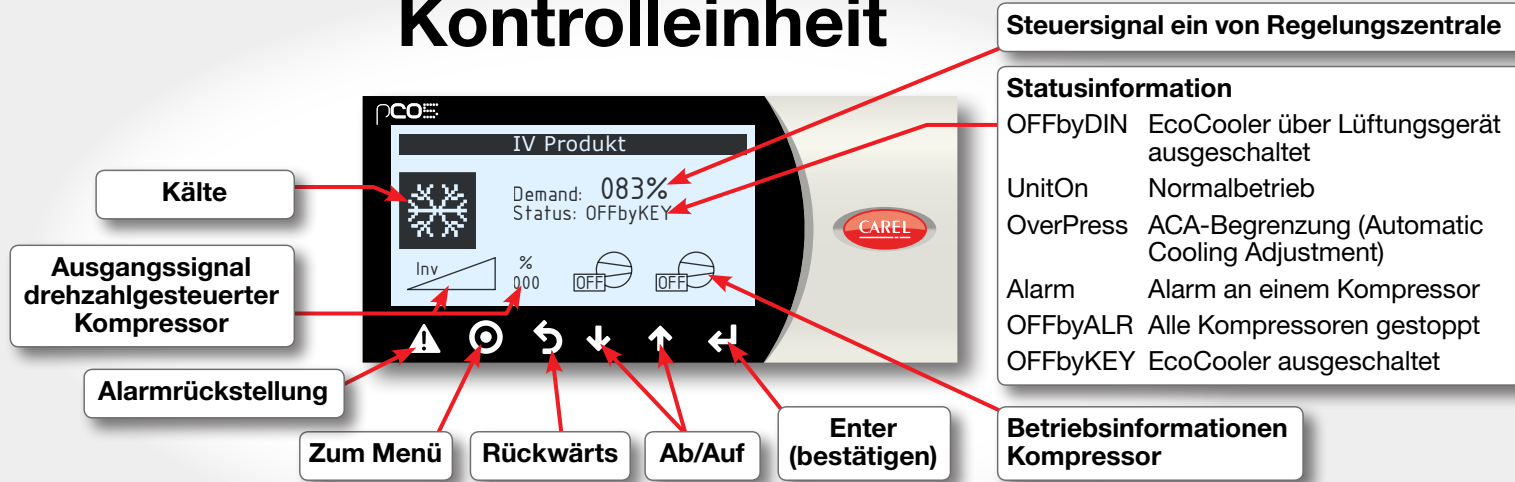

# Leitfaden EcoCooler

## Kontrolleinheit

### Start/Stop des EcoCoolers

### ACA-Begrenzung (Automatic Cooling Adjustment)

EcoCooler in Betrieb mit Begrenzung des Ausgangssignals zum drehzahlgesteuerten Kompressor wegen hohen Drucks.