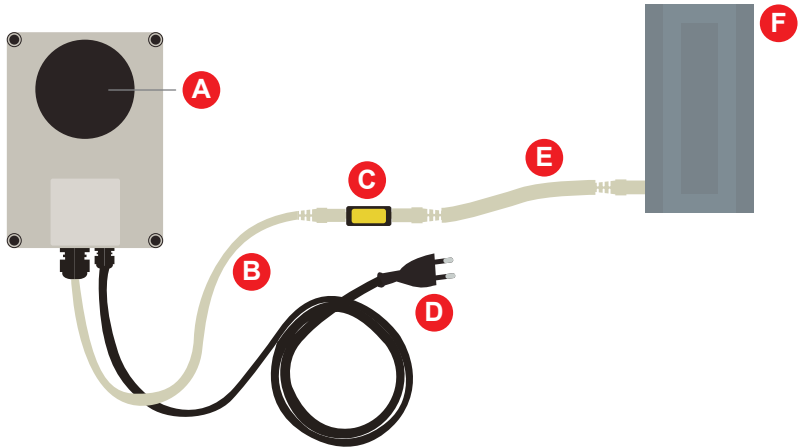

4G Router Box

A Antenna

B Network cable

C Adapter*

D 240V EU-socket

E Extension cable**

F Climatix

**The adapter will only be used if a longer connection with an extension cable is needed.*

Der Adapter wird nur verwendet, wenn eine längere Verbindung mit einem Verlängerungskabel benötigt wird.

***Extension cable (ordinary network cable) is not included.*

Verlängerungskabel (gewöhnliches Netzkabel) nicht im Lieferumfang enthalten.