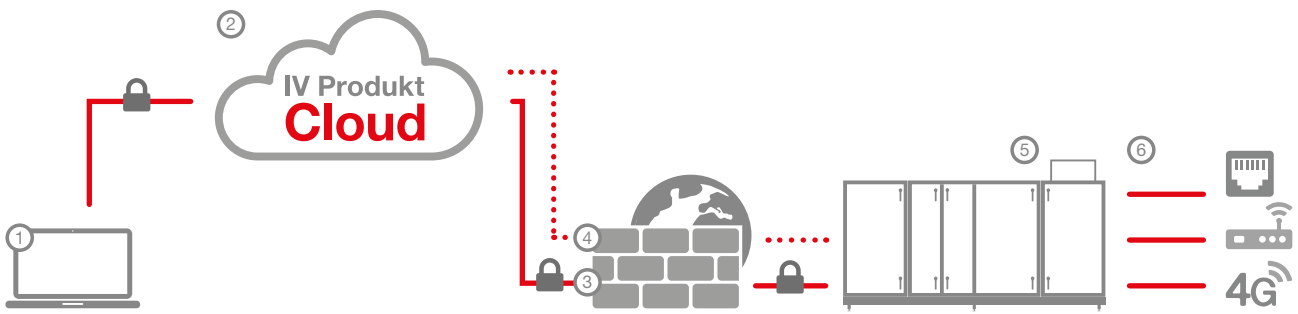

Suojattu yhteys IV Produkt Cloud

① **Käyttäjä kirjautuu** IV Produkt Cloud (2) (<https://cloud.ivprodukt.com>) Chrome, Microsoft Edge, Safari- tai Firefox-selaimella. Yhteys salataan SHA-256:lla HTTPS:n kautta, portti 443.

② **IV Produkt Cloud** (2) mahdollistaa koneen asetusten helpon valvonnan ja säätämisen käyttäjän verkkoselaimen kautta. Tietoturva "EU Data Privacy Chapter 5":n ja Siemens CSA security attestation SAL1:n mukaan.

③ **Kone** (5) yhdistetään palomuurin kautta IV Produkt Cloud (2) (<https://clx.connectivity.ccl-siemens.com>) SHA-256:llä salattuna HTTPS-standardiportin 443 kautta, TLS 1.2, Web socket: RFC 6455.

Vanhemmat koneet, joissa POL638: (<https://www.connectivity.ccl-siemens.com>) salaus SHA-1.

④ **Kun tiedosto** on lähetettävä (RFC 1867) tai ladattava (RFC 2616) koneeseen (5), esim. päivitystiedostojen lähettäminen tai parametritiedoston hakeminen, luodaan yhteys HTTP:n, portin 80 (www.climatixic.com), kautta. Yhteyttä käytetään vain kerran ja ainoastaan käyttäjän pyynnöstä. Komento on salattu.

⑤ **Koneen ohjausyksikkö**, johon verkko yhdistetään. Sekä kiinteät että dynaamiset IP-osoitteet toimivat. Voimassa oleva osoite DNS-palvelimeen tarvitaan (jos oma puuttuu, voidaan käyttää osoitetta Google 8.8.8.8).

⑥ **Verkko koneeseen** rakennuksen kiinteän yhteyden kautta tai langattomasti Wi-Fi-verkon tai 4G-modeemin kautta. Yhteyttä välityspalvelimen kautta ei saa käyttää.