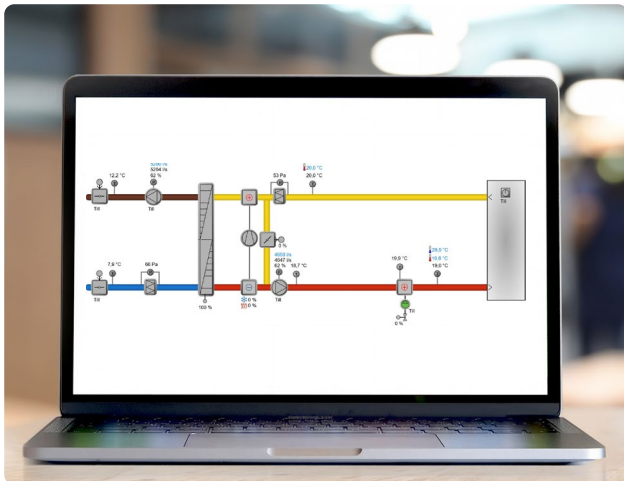

- Täysin maksuton liittymä
- Näet virtauskaavion ja voit kuitata hälytykset
- Service+ sisältyy maksutta ensimmäisen kuukauden ajan

- Täysi pääsy ohjaus- ja säätö-toimintoihin
- Hälytysilmoitukset, historiatiedot ja päivitykset
- Helpottaa käyttöönottoa
- Mahdollisuus etätukeen