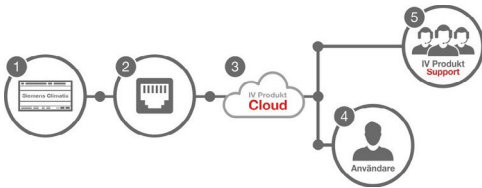

Yhdistä koneesi IV Produkt Cloudiin

Koneen yhdistämiseksi IV Produkt Cloudiin tarvitaan internetyhteys. Kun kone on yhdistetty ja rekisteröity pilvipalveluun, voit muodostaa yhteyden siihen **tietokoneella, tabletilla tai älypuhelimella**.

IV Produkt Cloud ei sisällä nettiliittymää. Jos internetyhteyttä ei ole, on 4G-reititin saatavana lisävarusteena.

Vaihtoehto A: Rakennuksessa on kiinteä verkkoyhteys

Koneen Climatix (1) yhdistetään Ethernet-kaapelilla kiinteään verkkoon.