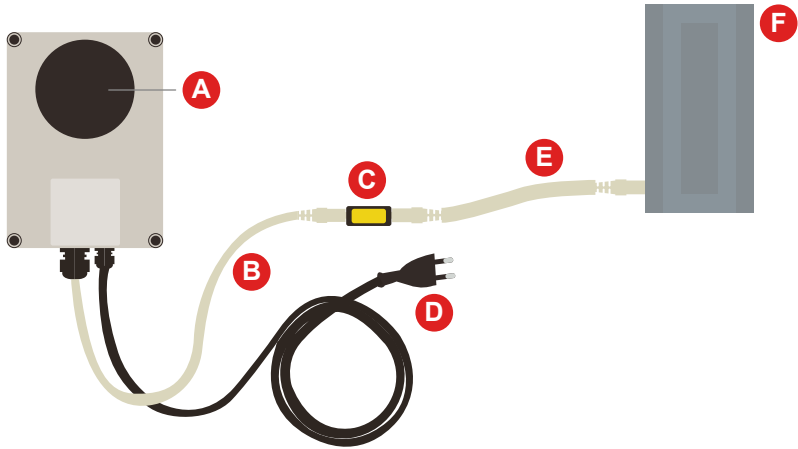

# 4G-router box

- A** Antenn
- B** Nätverkskabel
- C** Adapter\*
- D** 240V EU-kontakt
- E** Förlängningskabel\*\*
- F** Climatix

*\*Adaptorn används bara med förlängningskabel*

*\*\*Förlängningskabel ingår inte*

**Scanna** QR-koden för mer beskrivning och konfiguration av 4G-routern