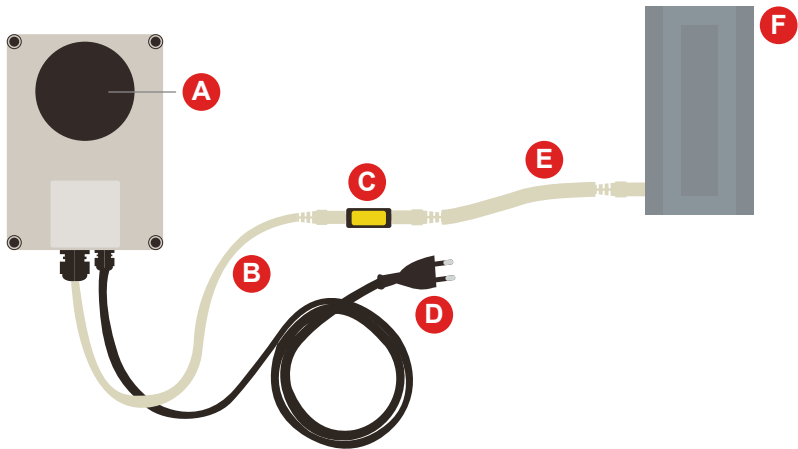

# 4G Router Box

**A** Antenna

**B** Network cable

**C** Adapter\*

**D** 240V EU-socket

**E** Extension cable\*\*

**F** Climatix

*\*The adapter will only be used if a longer connection with an extension cable is needed.*

*Der Adapter wird nur verwendet, wenn eine längere Verbindung mit einem Verlängerungskabel benötigt wird.*

*\*\*Extension cable (ordinary network cable) is not included.*

*Verlängerungskabel (gewöhnliches Netzkabel) nicht im Lieferumfang enthalten.*