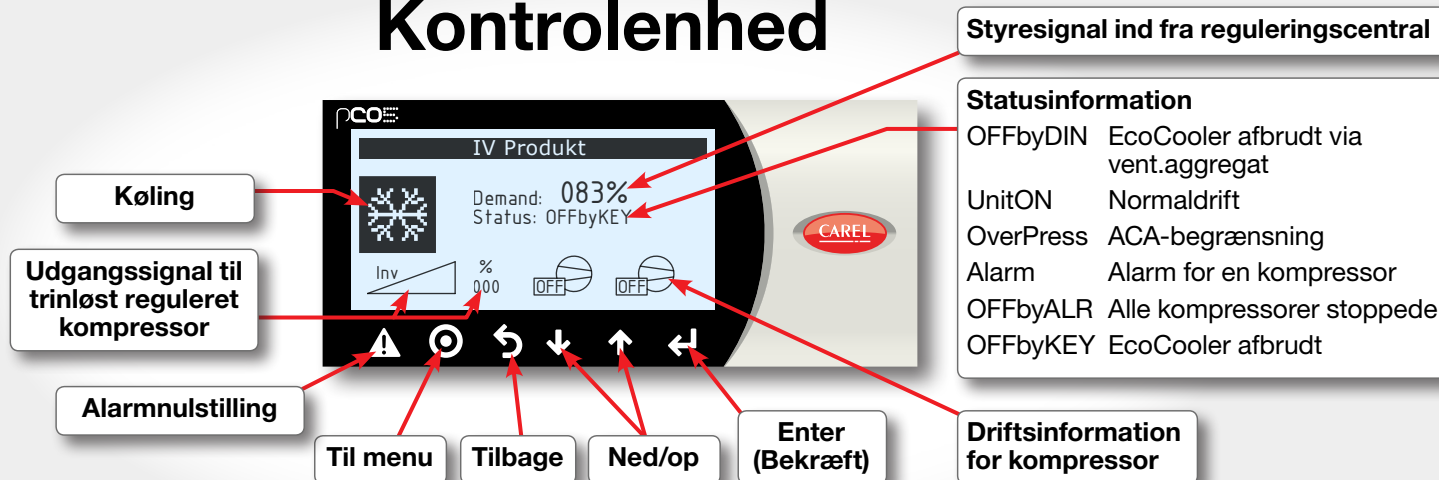

## Kontrolenhed

### Start/stop af EcoCooler

### ACA-begrænsning

EcoCooler i drift med begrænsning af udgangssignal til trinløst reguleret kompressor pga. højt tryk.