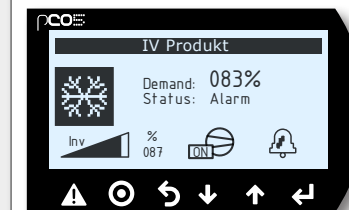

Alarm

EcoCooler i drift med alarm for kompressor 2. Nulstilling af alarm; tryk (2 ggr) på ▲.