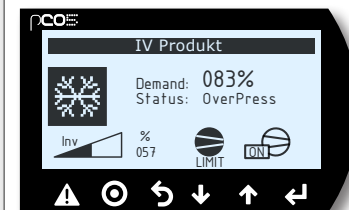

ACA-begrænsning

EcoCooler i drift med begrænsning af udgangssignal til trinløst reguleret kompressor pga. højt tryk.