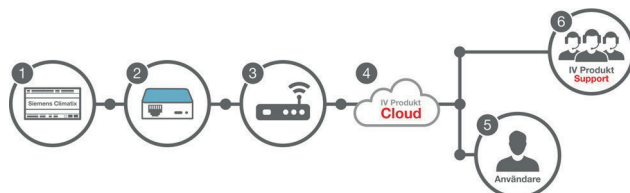

Alt. B: Integreret Wi-Fi-router

Tilvalget Wi-Fi-router⁽²⁾ anskaffes og slutes til anlæggets Climatic⁽¹⁾. Wi-Fi-routeren slutes til kablet netværk⁽³⁾ med internetforbindelse.