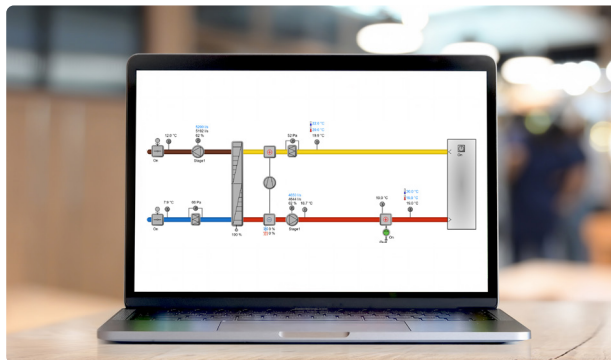

Skytjenesten som giver dig overblik

IV Produkt Cloud er en skybaseret tjeneste til vores ventilationsanlæg med integreret automatik, som gør det muligt for dig og dine kolleger at holde styr på jeres anlæg, uanset hvor I befinder jer. IV Produkt Cloud er altid tilgængelig, hvis der er en internetopkobling.

Skytjenesten findes både som Free som er gratis og Service+ som er et abonnement.

- Helt gratis abonnement
- Se status og flowdiagram og nulstilling af alarmer
- Service+ inkluderet den første måned