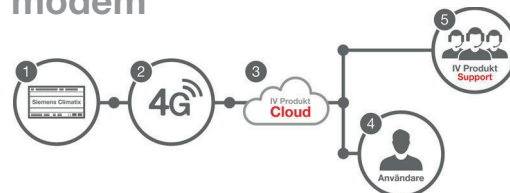

Alt. C: Eksternt 4G/5G-modem

Anlæggets Climatic⁽¹⁾ slutes med ethernet-kabel til det eksterne 4G/5G-modem med internetforbindelse⁽²⁾.