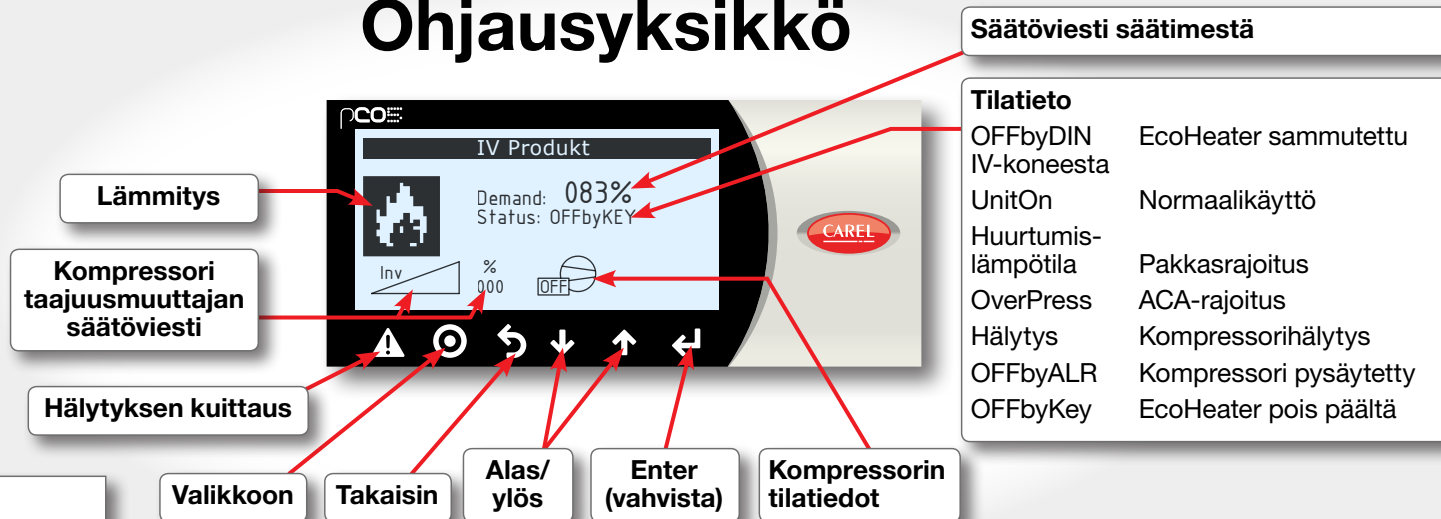

Pikaohje EcoHeater pCO

Ohjausyksikkö

EcoHeaterin käynnistys/pysäytys

Normaalikäyttö

EcoHeater käynnissä

Pakkasrajoitus, ACA-rajoitus

EcoHeater käynnissä, kompressorin taajuusmuuttajan säätöviestiä rajoitettu matalasta lämpötilasta tai korkeasta paineesta johtuen.

Hälytys

EcoHeater ja kompressorihälytys. Hälytyksen kuittaus; paina (2 krt) ▲.