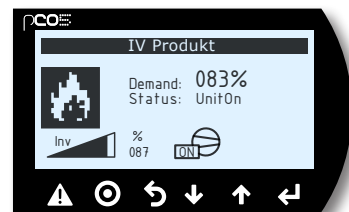

Pikaohje EcoHeater pCO

Ohjausyksikkö

EcoHeaterin käynnistys/pysäytys

Normaalikäyttö

EcoHeater käynnissä

Pakkasrajoitus, ACA-rajoitus

EcoHeater käynnissä, kompressorin taajuusmuuttajan säätöviestiä rajoitettu matalasta lämpötilasta tai korkeasta paineesta johtuen.