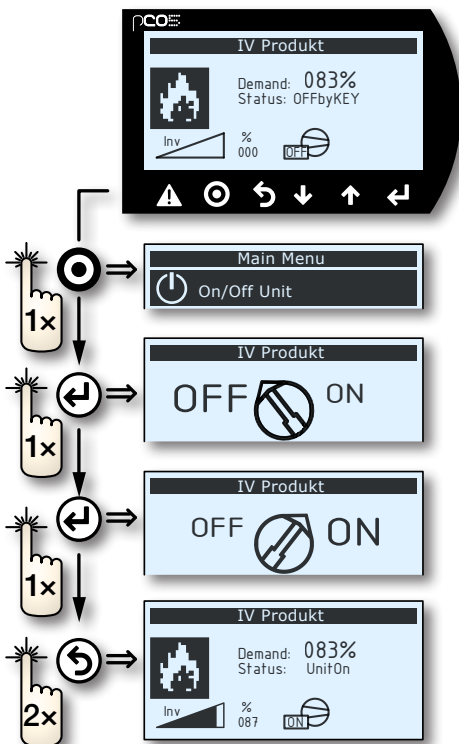

Pikaohje EcoHeater pCO

Ohjausyksikkö

EcoHeaterin käynnistys/pysäytys

Normaalikäyttö

EcoHeater käynnissä

Pakkasrajoitus, ACA-rajoitus

EcoHeater käynnissä, kompressorin taajuusmuuttajan säätöviestiä rajoitettu matalasta lämpötilasta tai korkeasta paineesta johtuen.

Hälytys

EcoHeater ja kompressorihälytys. Hälytyksen kuittaus; paina (2 krt) ▲.