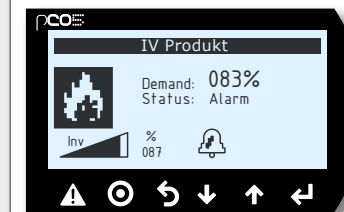

Hälytys

EcoHeater ja kompressorihälytys. Hälytyksen kuittaus; paina (2 krt) ▲.