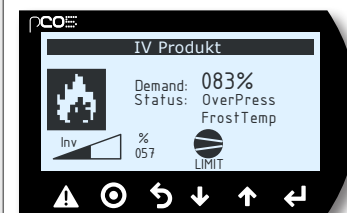

Pikaohje EcoHeater pCO

Ohjausyksikkö

EcoHeaterin käynnistys/pysäytys

Normaalikäyttö

EcoHeater käynnissä

Pakkasrajoitus, ACA-rajoitus

EcoHeater käynnissä, kompressorin taajuusmuuttajan säätöviestiä rajoitettu matalasta lämpötilasta tai korkeasta paineesta johtuen.