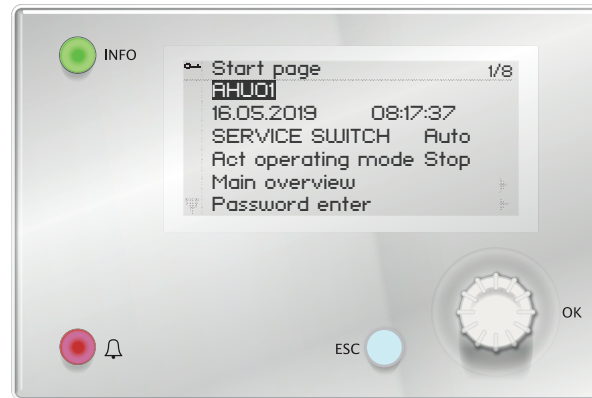

## INFO Tiedot

-  **Paina** - näyttää **Aloitussivun** näyttöikkunassa
-  **Ei pala**  
Ilmastointikone on sammutettu
-  **Palaa vihreänä**  
Normaali käyttö
-  **Palaa oranssina**  
Hätäpysäytys
-  **Vilkkuu vihreänä**  
Käynnistys, yökäytön testi, yöjäähdytys tai yölämmityskäyttö
-  **Vilkkuu oranssina**  
Palopellin liike
-  **Vaihtuva vihreä/oranssi**  
Pois tai Käsihous
-  **Vilkkuu punaisena**  
Häiriötila, esimerkiksi tulipalon tai kylmäainevuodon yhteydessä