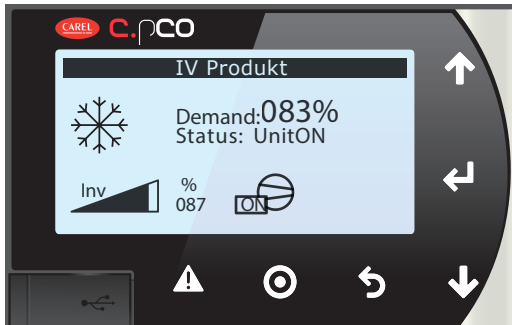

Carel kontrollpanel

-  Opp/ned
-  Retur
-  Tilbake
-  Hovedmeny
-  Tilbakestilling av alarm

Start og stopp av aggregat

1. Trykk på hovedmeny 
2. Hvis **ON/OFF** er markert, trykker du på 
3. Velg **ON** eller **OFF** med knappene opp/ned 