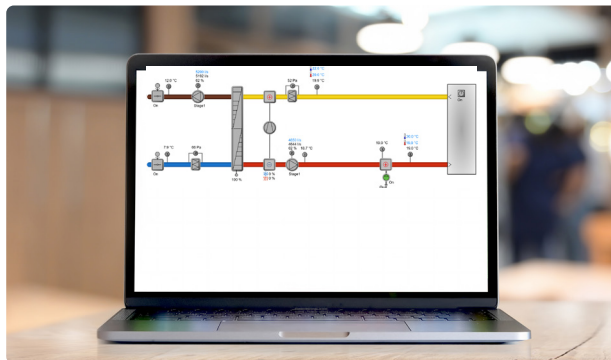

De **cloudservice** die u helpt een overzicht te behouden over al uw units

IV Produkt Cloud is een cloudservice voor onze luchtbehandelingsunits met geïntegreerde regeling. Hiermee houden u en uw collega's zicht op uw installaties, waar u zich ook bevindt. IV Produkt Cloud is altijd bereikbaar als er een internetverbinding is.

De cloudservice is beschikbaar in twee **abonnementsvormen**: **Free**, die volledig gratis is, en **Service+** waarvoor abonnementskosten gelden.

- Volledig gratis abonnement
- Bekijk status en stroomschema en schakel alarmen uit
- Service+ inbegrepen eerste maand