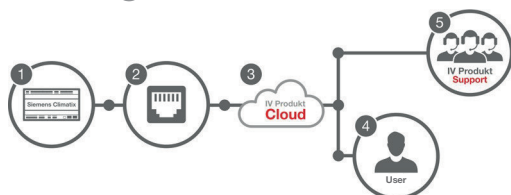

Connect uw unit met IV Produkt Cloud

Er is internetverbinding nodig om de unit te verbinden met IV Produkt Cloud. Nadat de verbinding is voltooid en u uw unit hebt geregistreerd bij IV Produkt Cloud, kunt u de unit via **computer, tablet of mobiel** bekijken en/of bedienen.

U moet zelf voor een internetabonnement zorgen, dit is geen onderdeel van IV Produkt Cloud. Als er geen internetverbinding mogelijk is, is een 4G-modem als optie beschikbaar.

Alt. A: Er is bekabeld netwerk in het gebouw

De Climatix van de unit⁽¹⁾ is via een ethernetkabel verbonden met een bekabeld netwerk met internetverbinding⁽²⁾.