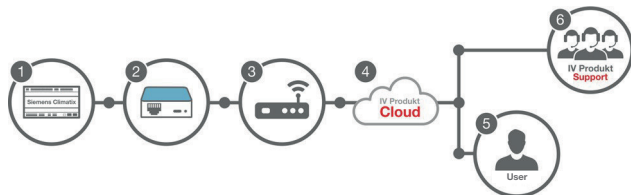

Verlaag uw kosten met Digital Wallet

Voor wie meerdere units heeft en zelf het account wil beheren. Wissel naderhand tussen Free en Service+ wanneer de behoeften van uw installaties veranderen.

Connect uw unit met IV Produkt Cloud

Er is internetverbinding nodig om de unit te verbinden met IV Produkt Cloud. Nadat de verbinding is voltooid en u uw unit hebt geregistreerd bij IV Produkt Cloud, kunt u de unit via **computer, tablet of mobiel** bekijken en/of bedienen.

U moet zelf voor een internetabonnement zorgen, dit is geen onderdeel van IV Produkt Cloud. Als er geen internetverbinding mogelijk is, is een 4G-modem als optie beschikbaar.

Alt. A: Er is bekabeld netwerk in het gebouw

De Climatix van de unit⁽¹⁾ is via een ethernetkabel verbonden met een bekabeld netwerk met internetverbinding⁽²⁾.

Alt. B: Geïntegreerde wifi-router

Optionele wifi-router⁽²⁾ moet apart worden aangeschaft en wordt aangesloten op de Climatix⁽¹⁾ van de unit. Wifi-router wordt aangesloten op het draadloze internetnetwerk⁽³⁾.