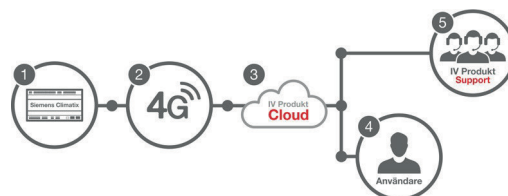

För dig som har flera aggregat och själv vill administrera ditt konto. Byt mellan Free och Service+ efter hand som anläggningarnas behov förändras.

Koppla ditt aggregat mot IV Produkt Cloud

För att koppla upp ditt aggregat mot IV Produkt Cloud krävs att aggregatet kan nå internet. När uppkopplingen är klar och du har registrerat ditt aggregat för IV Produkt Cloud når du aggregatet via **dator, surfplatta eller mobil**.

Internetabonnemang ingår ej i IV Produkt Cloud. Om möjlighet till internetanslutning saknas finns 4G-modem som tillval.

Alt. A: Trådat nätverk finns i byggnaden

Aggregatets Climatix⁽¹⁾ kopplas med ethernetkabel till trådat nätverk med internetanslutning⁽²⁾.

Alt. B: Integrerad Wi-Fi router

Tillval Wi-Fi router⁽²⁾ köps in och ansluts till aggregatets Climatix⁽¹⁾. Wi-Fi router ansluts till internetanslutet trådlöst nätverk⁽³⁾.

Alt. C: Externt 4G/5G-modem

Aggregatets Climatix⁽¹⁾ kopplas med ethernetkabel till externt 4G/5G-modem med internetanslutning⁽²⁾.