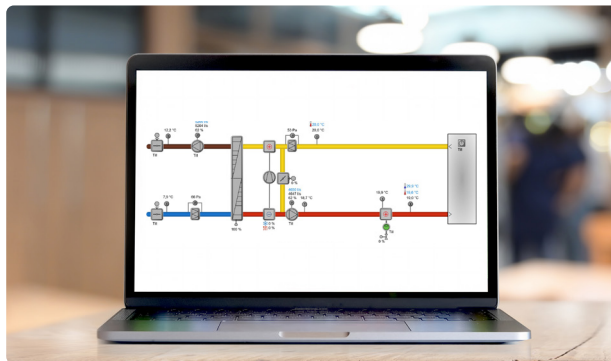

Molntjänsten som hjälper dig hålla koll

IV Produkt Cloud är en molntjänst till våra luftbehandlingsaggregat med integrerad styr, där du och dina kollegor får möjlighet att hålla koll på era anläggningar oavsett var ni befinner er. IV Produkt Cloud är alltid nåbart där det finns internetuppkoppling.

Molntjänsten finns i **abonnemangsformerna Free** som är helt kostnadsfri och i **Service+** som utgår med en abonnemangskostnad.

- Helt kostnadsfritt abonnemang
- Se status och flödesbild samt kvittera larm
- Service+ ingår första månaden