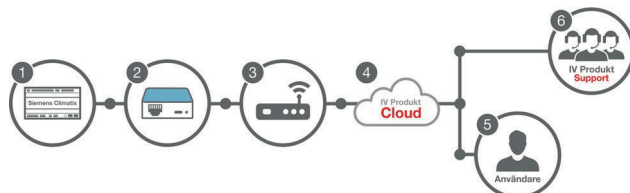

För dig som har flera aggregat och själv vill administrera ditt konto. Byt mellan Free och Service+ efter hand som anläggningarnas behov förändras.

Koppla ditt aggregat mot IV Produkt Cloud

För att koppla upp ditt aggregat mot IV Produkt Cloud krävs att aggregatet kan nå internet. När uppkopplingen är klar och du har registrerat ditt aggregat för IV Produkt Cloud når du aggregatet via **dator, surfplatta eller mobil**.

Internetabonnemang ingår ej i IV Produkt Cloud. Om möjlighet till internetanslutning saknas finns 4G-modem som tillval.

Alt. A: Trådat nätverk finns i byggnaden

Aggregatets Climatix⁽¹⁾ kopplas med ethernetkabel till trådat nätverk med internetanslutning⁽²⁾.

Alt. B: Integrerad Wi-Fi router

Tillval Wi-Fi router⁽²⁾ köps in och ansluts till aggregatets Climatix⁽¹⁾. Wi-Fi router ansluts till internetanslutet trådlöst nätverk⁽³⁾.

Alt. C: Externt 4G/5G-modem

Aggregatets Climatix⁽¹⁾ kopplas med ethernetkabel till externt 4G/5G-modem med internetanslutning⁽²⁾.