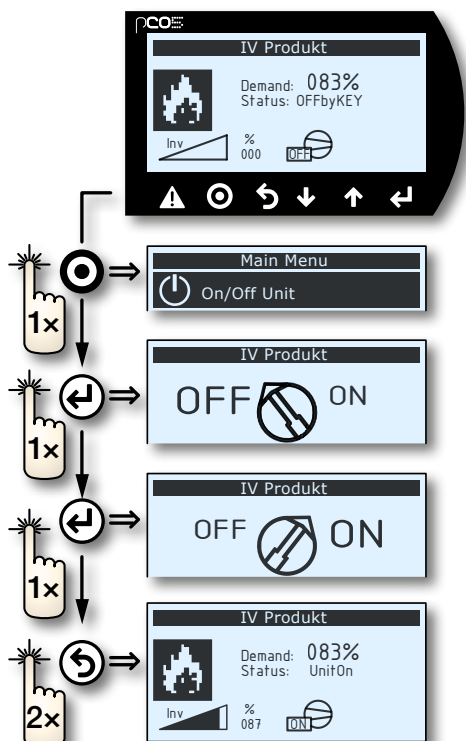

Kontrollenhet

Start/stop av EcoHeater

Normal drift

EcoHeater i drift

Frostbegrensning, ACA-begrensning

EcoHeater i drift med begrensning av utsignal til omdreingsstyrt kompressor på grunn av lav temperatur eller høyt trykk.

Alarm

EcoHeater med alarm på kompressoren.
Tilbakestilling av alarm: trykk (2 ganger) på