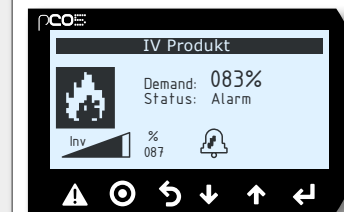

Alarm

EcoHeater med alarm på kompressoren.
Tilbakestilling av alarm: trykk (2 ganger) på