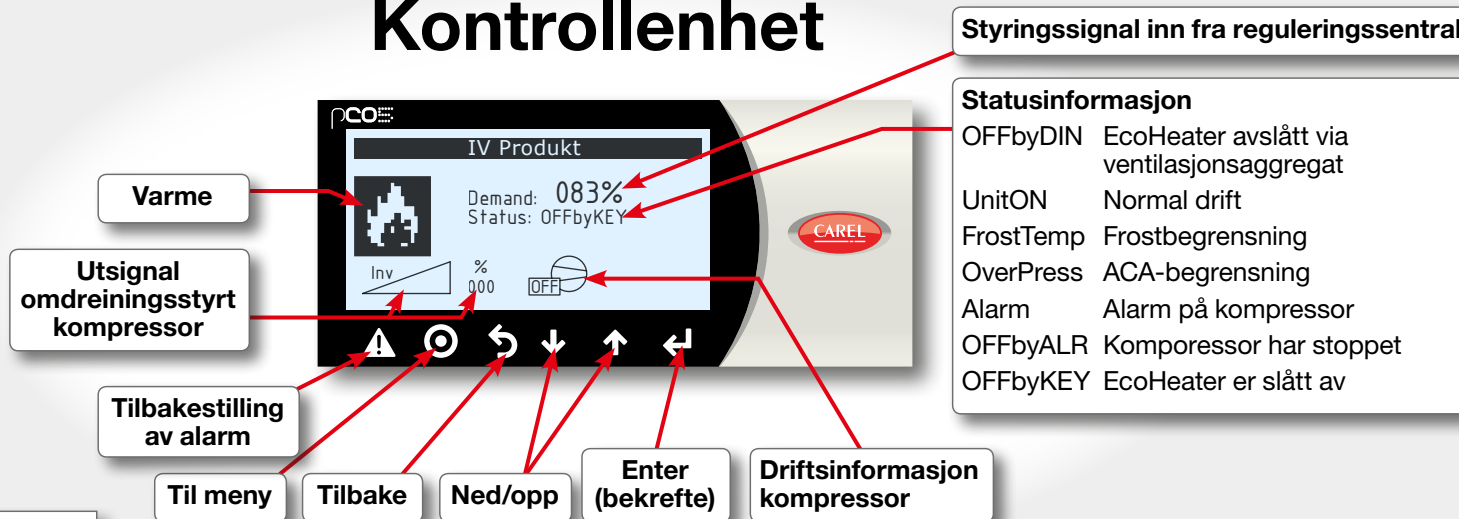

Kontrollenhet

Start/stop av EcoHeater

Normal drift

EcoHeater i drift

Frostbegrensning, ACA-begrensning

EcoHeater i drift med begrensning av utsignal til omdreingsstyrt kompressor på grunn av lav temperatur eller høyt trykk.

Alarm

EcoHeater med alarm på kompressoren.
Tilbakestilling av alarm: trykk (2 ganger) på