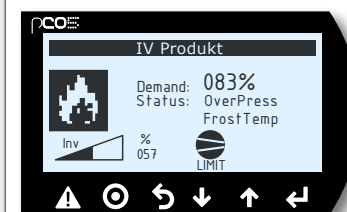

Kontrollenhet

Start/stop av EcoHeater

Normal drift

EcoHeater i drift

Frostbegrensning, ACA-begrensning

EcoHeater i drift med begrensning av utsignal til omdreingsstyrt kompressor på grunn av lav temperatur eller høyt trykk.