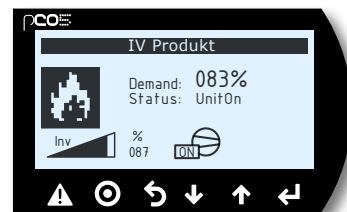

Kontrollenhet

Start/stop av EcoHeater

Normal drift

EcoHeater i drift

Frostbegrensning, ACA-begrensning

EcoHeater i drift med begrensning av utsignal til omdreingsstyrt kompressor på grunn av lav temperatur eller høyt trykk.