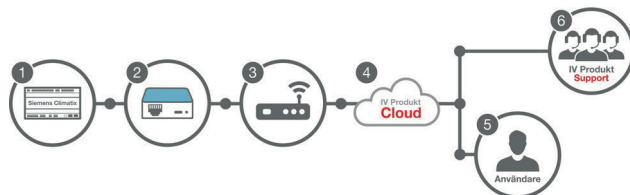

For deg som har flere luftbehandlingsaggregater og ønsker å administrere kontoen din selv. Veksle mellom Free og Service+ ettersom anleggenes behov endres.

Koble IV Produkt Cloud til aggregatet ditt

Aggregatet må ha internett-tilgang for at du skal kunne koble det til IV Produkt Cloud. Når tilkoblingen er utført og du har tegnet et Cloudabonnement får du tilgang til aggregatet via datamaskin eller mobil enhet.

Internettabonnement er ikke inkludert i IV Produkt Cloud. Hvis det ikke er mulighet for nettilkobling, er 4G-modem tilgjengelig som ekstratstyr.

Alt. A: Det er kablet nettverk i bygningen

Aggregatets Climatix⁽¹⁾ kobles til kablet nettverk med internettilkobling⁽²⁾ ved hjelp av nettkverkskabel.

Alt. B: Integrert Wi-Fi-ruter

Wi-Fi-ruter⁽²⁾ kjøpes inn og kobles til aggregatets Climatix⁽¹⁾. Wi-Fi-ruter kobles til trådløst nettver⁽³⁾ som har internetttilgang.

Alt. C: Eksternt 4G-/5G-modem

Aggregatets Climatix⁽¹⁾ kobles til eksternt 4G-/5G-modem med internettilkobling⁽²⁾ ved hjelp av nettkverkskabel.