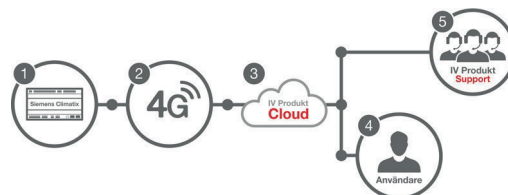

For deg som har flere luftbehandlingsaggregater og ønsker å administrere kontoen din selv. Veksle mellom Free og Service+ ettersom anleggenes behov endres.

Koble IV Produkt Cloud til aggregatet ditt

Aggregatet må ha internett-tilgang for at du skal kunne koble det til IV Produkt Cloud. Når tilkoblingen er utført og du har tegnet et Cloudabonnement får du tilgang til aggregatet via datamaskin eller mobil enhet.

Internettabonnement er ikke inkludert i IV Produkt Cloud. Hvis det ikke er mulighet for nettilkobling, er 4G-modem tilgjengelig som ekstratstyr.

Alt. A: Det er kablet nettverk i bygningen

Aggregatets Climatix⁽¹⁾ kobles til kablet nettverk med internettilkobling⁽²⁾ ved hjelp av nettkverkskabel.

Alt. B: Integrert Wi-Fi-ruter

Wi-Fi-ruter⁽²⁾ kjøpes inn og kobles til aggregatets Climatix⁽¹⁾. Wi-Fi-ruter kobles til trådløst nettver⁽³⁾ som har internetttilgang.

Alt. C: Eksternt 4G-/5G-modem

Aggregatets Climatix⁽¹⁾ kobles til eksternt 4G-/5G-modem med internettilkobling⁽²⁾ ved hjelp av nettkverkskabel.

Alt. D: Wi-Fi-ruter og mobil internettdeling

Wi-Fi-ruter⁽²⁾ kjøpes inn og kobles til aggregatets Climatix⁽¹⁾. Brukeren⁽⁵⁾ starter mobil internettdeling⁽³⁾.

OBS! Brukes som midlertidig tilkobling. Alt. A–C anbefales. Mer info om tilkobling med Wi-Fi-ruter: www.ivprodukt.no/wifi