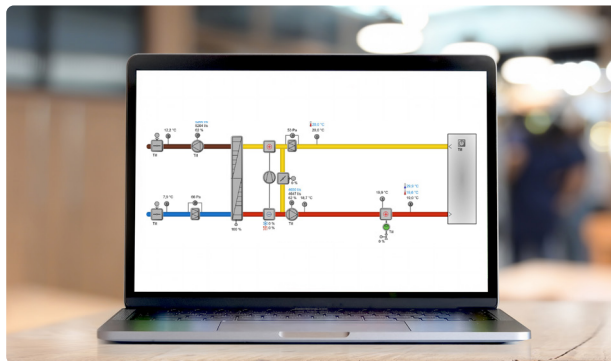

Skytjenesten som gir deg oversikt

IV Produkt Cloud er en skytjeneste for ventilasjonsaggregatene vi leverer med integrert automatikk i standardutførelse. Du og kollegene dine får muligheten til å holde oversikt over anleggene uansett hvor dere er. IV Produkt Cloud er alltid tilgjengelig så lenge du har internett-tilgang.

Skytjenesten er tilgjengelig med **abonnementet Free**, som er helt gratis, og i **Service+** med en abonnementskostnad.

- Helt gratis abonnement
- Se status- og flytbilde og kvitter ut alarmer
- Service+ inkludert den første måneden