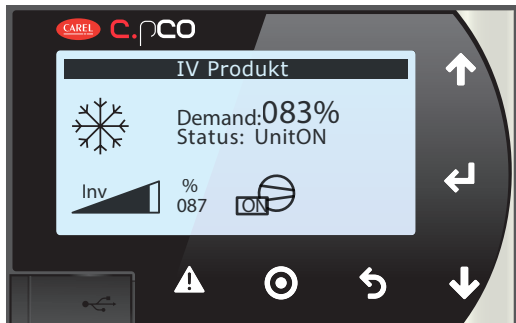

Carel kontrollpanel

-  Upp/Ner
-  Retur
-  Bakåt
-  Huvudmeny
-  Larmåterställning

Start och stopp av aggregat

1. Tryck på huvudmeny 
2. Om **ON/OFF** är markerad tryck på retur 
3. Välj **ON** eller **OFF** med knapparna upp/ner 

Återställning av larm

Tryck och håll larmåterställning i 3 sekunder 

För Envistar Top 16, 17, 21, 22:

Tryck 2 gånger på larmåterställning 

Styr- och reglerfunktioner

Display

Demand

Kompressor i drift