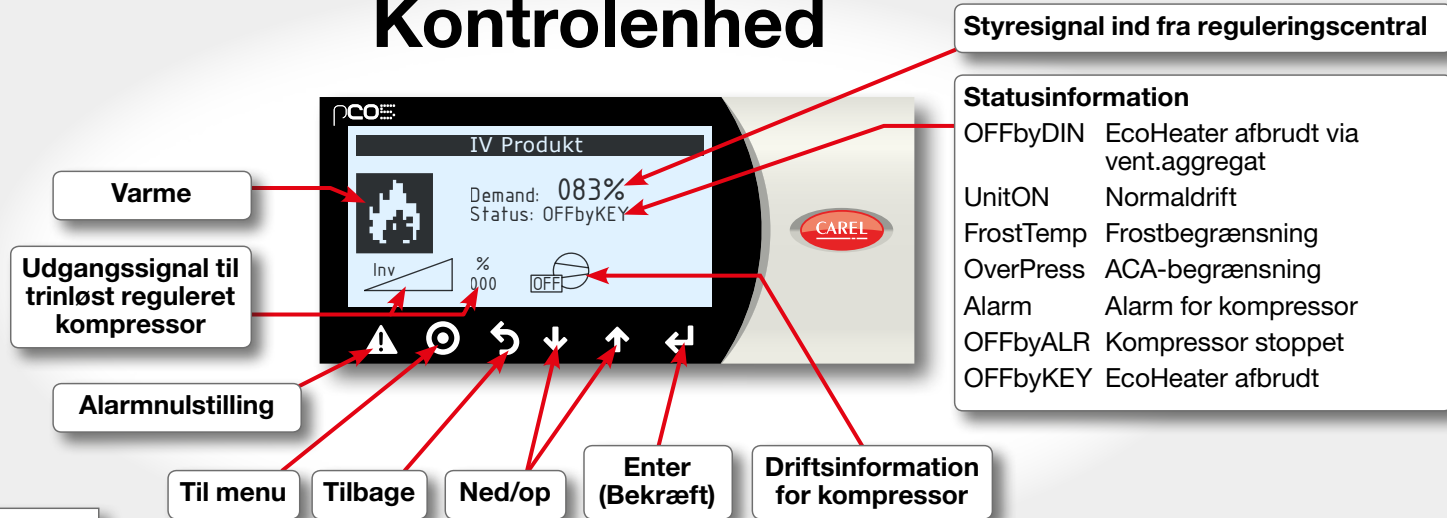

Lynguide EcoHeater pCO

Kontrolenhed

Start/stop af EcoHeater

Normaldrift

EcoHeater i drift

Frostbegrænsning, ACA-begrænsning

EcoHeater i drift med begrænsning af udgangssignal til trinløst reguleret kompressor pga. lav temperatur eller højt tryk.

Alarm

EcoHeater med alarm på kompressoren.
Nulstilling af alarm; tryk (2 ggr) på