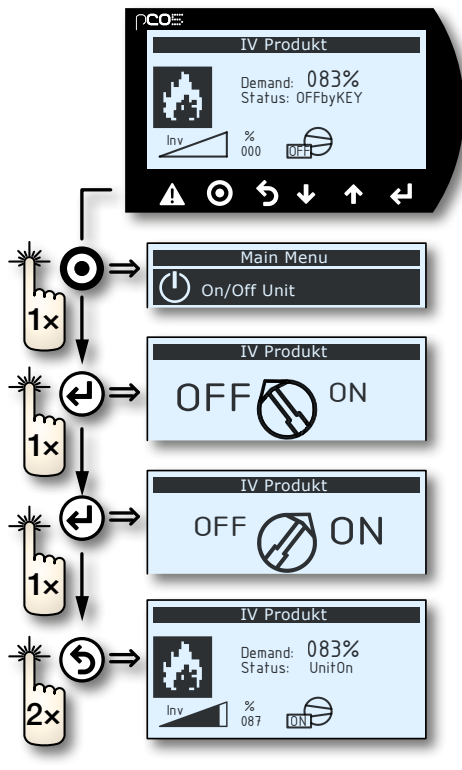

Lynguide EcoHeater pCO

Kontrolenhed

Start/stop af EcoHeater

Normaldrift

EcoHeater i drift

Frostbegrænsning, ACA-begrænsning

EcoHeater i drift med begrænsning af udgangssignal til trinløst reguleret kompressor pga. lav temperatur eller højt tryk.

Alarm

EcoHeater med alarm på kompressoren.
Nulstilling af alarm; tryk (2 ggr) på