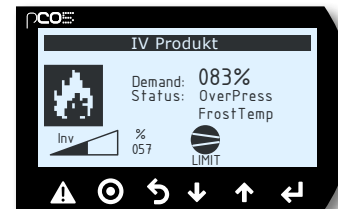

Lynguide EcoHeater pCO

Kontrolenhed

Start/stop af EcoHeater

Normaldrift

EcoHeater i drift

Frostbegrænsning, ACA-begrænsning

EcoHeater i drift med begrænsning af udgangssignal til trinløst reguleret kompressor pga. lav temperatur eller højt tryk.