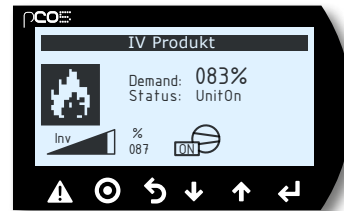

Lynguide EcoHeater pCO

Kontrolenhed

Start/stop af EcoHeater

Normaldrift

EcoHeater i drift

Frostbegrænsning, ACA-begrænsning

EcoHeater i drift med begrænsning af udgangssignal til trinløst reguleret kompressor pga. lav temperatur eller højt tryk.