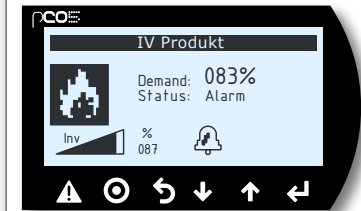

Lynguide EcoHeater pCO

Kontrolenhed

Start/stop af EcoHeater

Normaldrift

EcoHeater i drift

Frostbegrænsning, ACA-begrænsning

EcoHeater i drift med begrænsning af udgangssignal til trinløst reguleret kompressor pga. lav temperatur eller højt tryk.

Alarm

EcoHeater med alarm på kompressoren.
Nulstilling af alarm; tryk (2 ggr) på