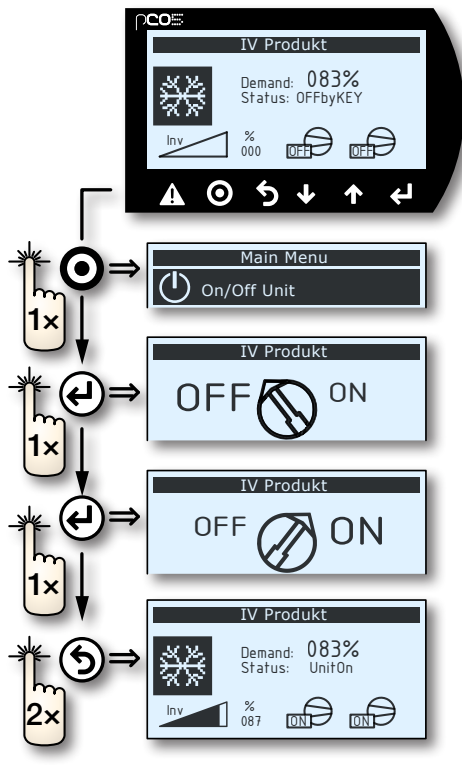

Snabbguide EcoCooler

Kontrollenhet

Start/Stopp av EcoCooler

Normaldrift

EcoCooler i drift

ACA-begränsning

EcoCooler i drift med begränsning av utsignal till varvvalsstyrd kompressor p.g.a. högt tryck

Larm

EcoCooler i drift med larm på kompressor 2.
Återställning av larm; tryck (2 ggr) på ▲.