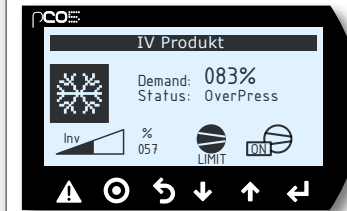

Snabbguide EcoCooler

Kontrollenhet

Start/Stopp av EcoCooler

Normaldrift

EcoCooler i drift

ACA-begränsning

EcoCooler i drift med begränsning av utsignal till varvvalsstyrd kompressor p.g.a. högt tryck

Larm