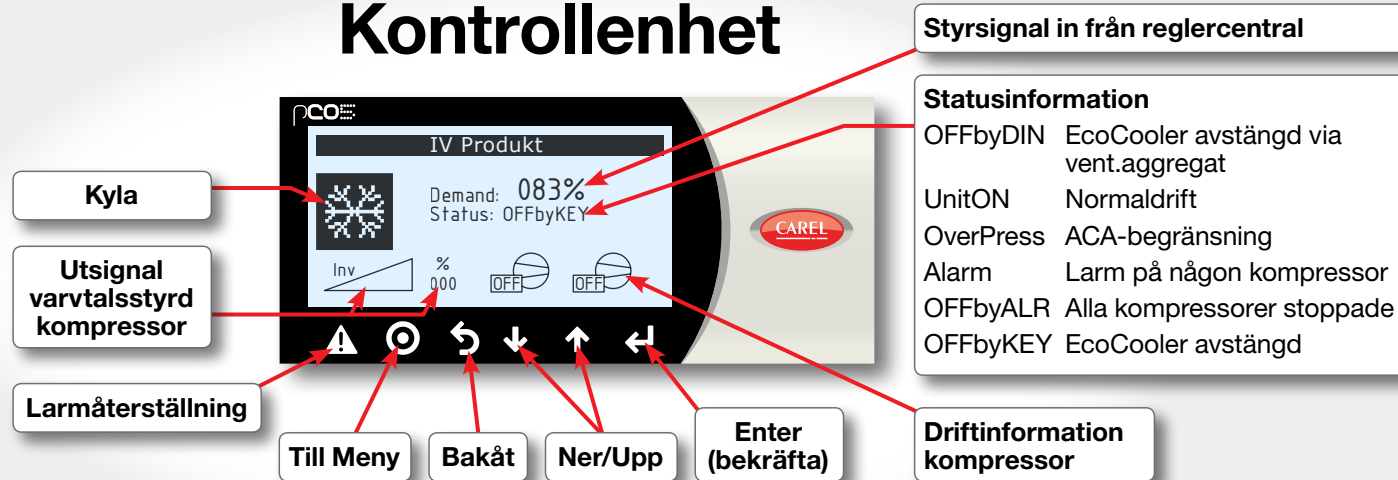

Snabbguide EcoCooler

Kontrollenhet

Start/Stopp av EcoCooler

Normaldrift

EcoCooler i drift

ACA-begränsning

EcoCooler i drift med begränsning av utsignal till varvvalsstyrd kompressor p.g.a. högt tryck

Larm

EcoCooler i drift med larm på kompressor 2.
Återställning av larm; tryck (2 ggr) på ▲.