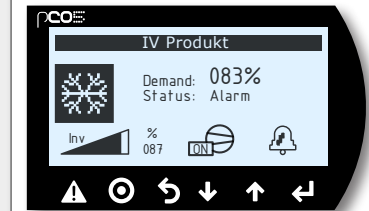

Snabbguide EcoCooler

Kontrollenhet

Start/Stopp av EcoCooler

Normaldrift

EcoCooler i drift

ACA-begränsning

EcoCooler i drift med begränsning av utsignal till varvvalsstyrd kompressor p.g.a. högt tryck

Larm