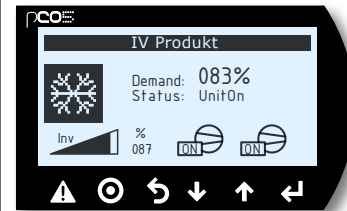

Snabbguide EcoCooler

Kontrollenhet

Start/Stopp av EcoCooler

Normaldrift

EcoCooler i drift

ACA-begränsning

EcoCooler i drift med begränsning av utsignal till varvvalsstyrd kompressor p.g.a. högt tryck

Larm