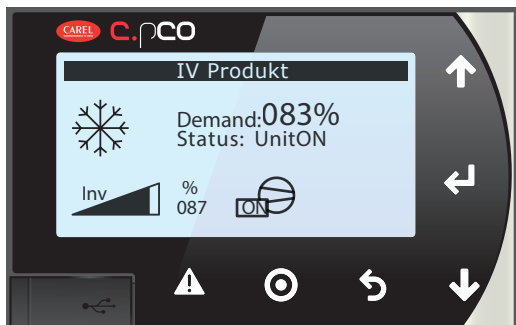

Carel kontrolpanel

-  Op/Ned
-  Retur
-  Tilbage
-  Hovedmenu
-  Alarm reset

Start og stop af anlæg

1. Tryk på hovedmenu 
2. Hvis **ON/OFF** er markeret, skal du trykke på return 
3. Vælg **ON** eller **OFF** ved hjælp af knapperne op/ned 