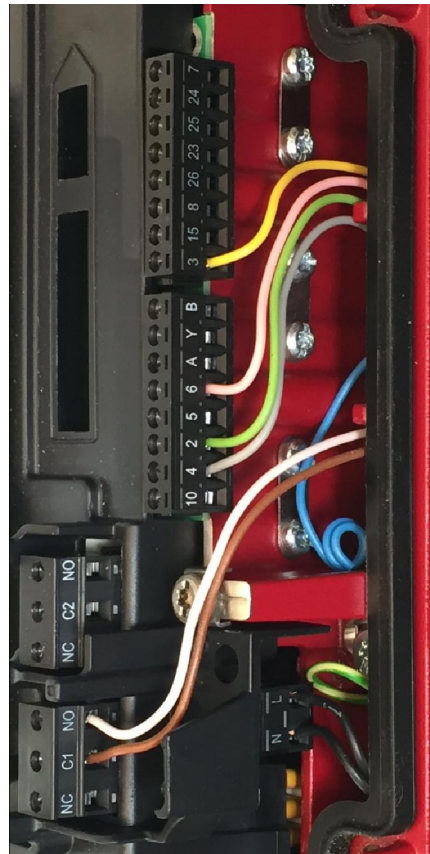

1	2	3	4	5	6	7	8	9	10
A	B	C	D	E	F	G	H		

GRUNDFOS MGE (1-fas)

ÄLDRE MODELL MED HELSVART FREKVENSOFORMARE

GRUNDFOS MGE FM200 (1-fas)

NY MODELL MED RÖD KANT PÅ FREKVENSOFORMAREN

LEDARNANAS FÄRGER PÅ BILDERNA ÄR DE VANLIGAST FÖREKOMMANDE

INKOPPLING AV MOTORER GRUNDFOS
MED PÅBYGGD FREKVENSOFORMARE

FLÅKTBYTE GRUNDFOS
INK-FL-3031SE

DESIGNED BY	DATE	DESIGNED BY	CONT.
KS	2018-01-31	KS	-
ACCEPTED BY	PROJECT NUMBER	ACCEPTED BY	SHEET
	-		1