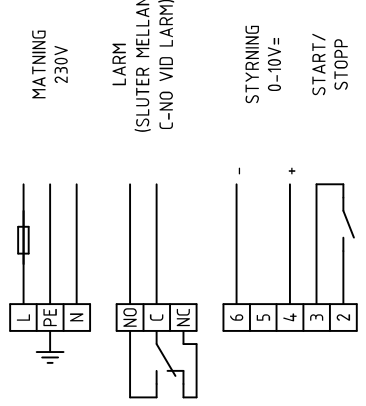

1	2	3	4	5	6	7	8	9	10
A	B	C	D	E	F	G	H		

GRUNDFOS MGE (1-fas)

ÄLDRE MODELL MED HELSVART FREKVENSOFORMARE

GRUNDFOS MGE FM200 (1-fas)

NY MODELL MED RÖD KANT PÅ FREKVENSOFORMAREN

LEDARNANAS FÄRGER PÅ BILDERNA ÄR DE VANLIGAST FÖREKOMMANDE

INKOPPLING AV MOTORER GRUNDFOS
MED PÅBYGGD FREKVENSOFORMARE

FLÅKTBYTE GRUNDFOS
INK-FL-3031SE

DESIGNED BY	DATE	DESIGNED BY	CONT.
KS	2018-01-31	KS	-
ACCEPTED BY	PROJECT NUMBER	ACCEPTED BY	SHEET
	-		1