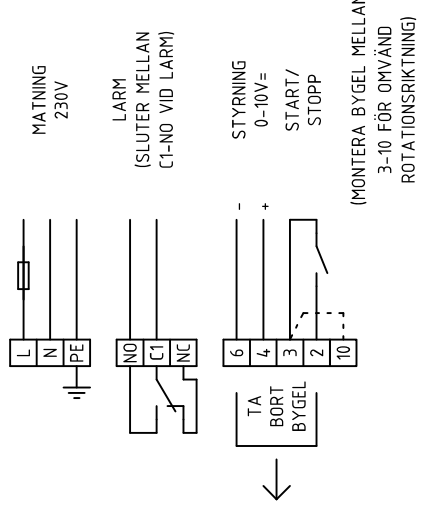

1	2	3	4	5	6	7	8	9	10
A	B	C	D	E	F	G	H		

GRUNDFOS MGE (1-fas)

ÄLDRE MODELL MED HELSVART FREKVENSOFORMARE

GRUNDFOS MGE FM200 (1-fas)

NY MODELL MED RÖD KANT PÅ FREKVENSOFORMAREN

LEDARNANAS FÄRGER PÅ BILDERNA ÄR DE VANLIGAST FÖREKOMMANDE

INKOPPLING AV MOTORER GRUNDFOS
MED PÅBYGGD FREKVENSOFORMARE

FLÅKTBYTE GRUNDFOS
INK-FL-3031SE

DESIGNED BY	DATE	DESIGNED BY	CONT.
KS	2018-01-31	KS	-
ACCEPTED BY	PROJECT NUMBER	ACCEPTED BY	SHEET
	-		1