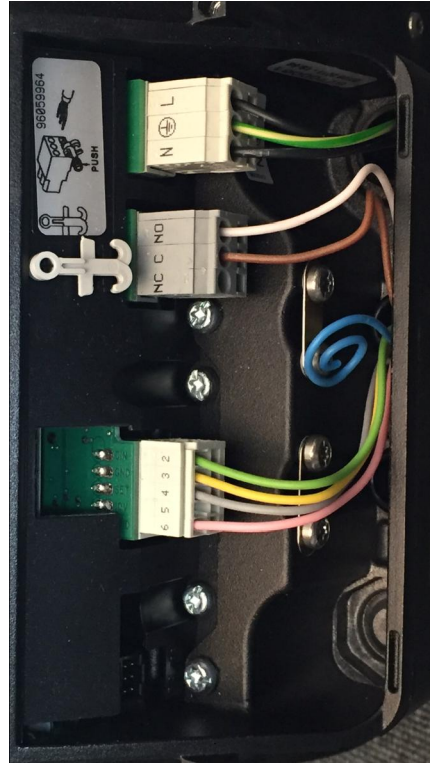

1	2	3	4	5	6	7	8	9	10
A	B	C	D	E	F	G	H		

GRUNDFOS MGE (1-fas)

ÄLDRE MODELL MED HELSVART FREKVENSOFORMARE

GRUNDFOS MGE FM200 (1-fas)

NY MODELL MED RÖD KANT PÅ FREKVENSOFORMAREN

LEDARNANAS FÄRGER PÅ BILDERNA ÄR DE VANLIGAST FÖREKOMMANDE

INKOPPLING AV MOTORER GRUNDFOS
MED PÅBYGGD FREKVENSOFORMARE

FLÅKTBYTE GRUNDFOS
INK-FL-3031SE

DESIGNED BY	DATE	DESIGNED BY	CONT.
KS	2018-01-31	KS	-
ACCEPTED BY	PROJECT NUMBER	ACCEPTED BY	SHEET
	-		1