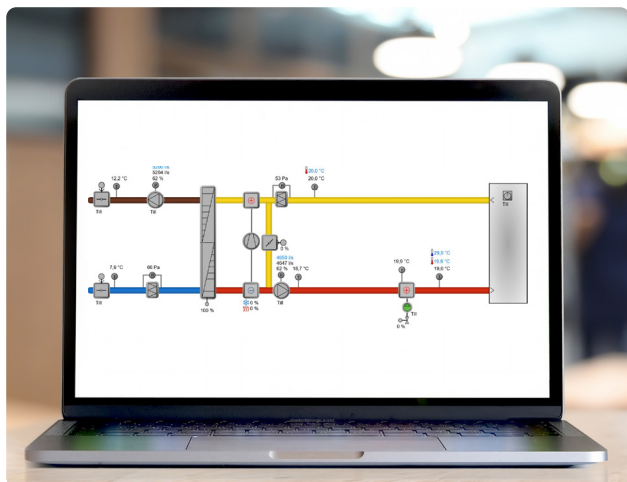

- Helt gratis abonnement
- Se status- og flytbilde og kvitter ut alarme
- Service+ inkludert den første måneden

- Full tilgang til å endre kontrollfunksjoner og justere verdier
- Alarmvarsler, historikk og oppgraderinger
- Bra ved innjustering og igangkjøring
- Mulighet for ekstern støtte fra oss i IV Produkt