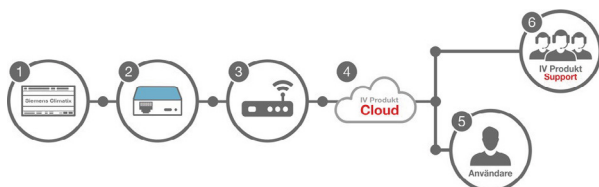

Aggregatet må ha internett-tilgang for at du skal kunne koble det til IV Produkt Cloud.

Når tilkoblingen er utført og du har tegnet et Cloudabonnement får du tilgang til aggregatet via **datamaskin eller mobil enhet**.

Internettabonnement er ikke inkludert i IV Produkt Cloud. Hvis det ikke er mulighet for nettilkobling, er 4G-modem tilgjengelig som ekstrautstyr.

Alt. A: Det er kablet nettverk i bygningen

Aggregatets Climatix (1) kobles til kablet nettverk med internetttilkobling (2) ved hjelp av nettverkskabel.

Alt. C: Eksternt 4G-/5G-modem

Aggregatets Climatix (1) kobles til eksternt 4G-/5G-modem med internetttilkobling (2) ved hjelp av nettverkskabel.

Alt. B: Integrert Wi-Fi-ruter

Wi-Fi-ruter (2) kjøpes inn og kobles til aggregatets Climatix (1). Wi-Fi-ruter kobles til trådløst nettver (3) som har internetttilgang.

Alt. D: Wi-Fi-ruter og mobil internettdeling

Wi-Fi-ruter (2) kjøpes inn og kobles til aggregatets Climatix (1). Brukeren (5) starter mobil internettdeling (3).

OBS! Brukes som midlertidig tilkobling. Alt. A-C anbefales. Mer info om tilkobling med Wi-Fi-ruter: www.ivprodukt.no/wifi