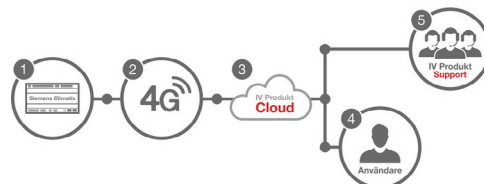

Reduser kostnadene dine med Digital Wallet

For deg som har flere luftbehandlingsaggregater og ønsker å administrere kontoen din selv. Veksle mellom Free og Service+ ettersom anleggenes behov endres.

Koble IV Produkt Cloud til aggregatet ditt

Aggregatet må ha internett-tilgang for at du skal kunne koble det til IV Produkt Cloud.

Når tilkoblingen er utført og du har tegnet et Cloudabonnement får du tilgang til aggregatet via **datamaskin eller mobil enhet**.

Internettabonnement er ikke inkludert i IV Produkt Cloud. Hvis det ikke er mulighet for nettilkobling, er 4G-modem tilgjengelig som ekstrautstyr.

Alt. A: Det er kablet nettverk i bygningen

Aggregatets Climatix (1) kobles til kablet nettverk med internetttilkobling (2) ved hjelp av nettverkskabel.

Alt. C: Eksternt 4G-/5G-modem

Aggregatets Climatix (1) kobles til eksternt 4G-/5G-modem med internetttilkobling (2) ved hjelp av nettverkskabel.

Alt. B: Integrert Wi-Fi-ruter

Wi-Fi-ruter (2) kjøpes inn og kobles til aggregatets Climatix (1). Wi-Fi-ruter kobles til trådløst nettver (3) som har internetttilgang.