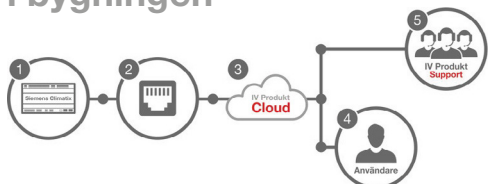

Reduser kostnadene dine med Digital Wallet

For deg som har flere luftbehandlingsaggregater og ønsker å administrere kontoen din selv. Veksle mellom Free og Service+ ettersom anleggenes behov endres.

Koble IV Produkt Cloud til aggregatet ditt

Aggregatet må ha internett-tilgang for at du skal kunne koble det til IV Produkt Cloud.

Når tilkoblingen er utført og du har tegnet et Cloudabonnement får du tilgang til aggregatet via **datamaskin eller mobil enhet**.

Internettabonnement er ikke inkludert i IV Produkt Cloud. Hvis det ikke er mulighet for nettilkobling, er 4G-modem tilgjengelig som ekstrautstyr.

Alt. A: Det er kablet nettverk i bygningen

Aggregatets Climatix (1) kobles til kablet nettverk med internetttilkobling (2) ved hjelp av nettverkskabel.