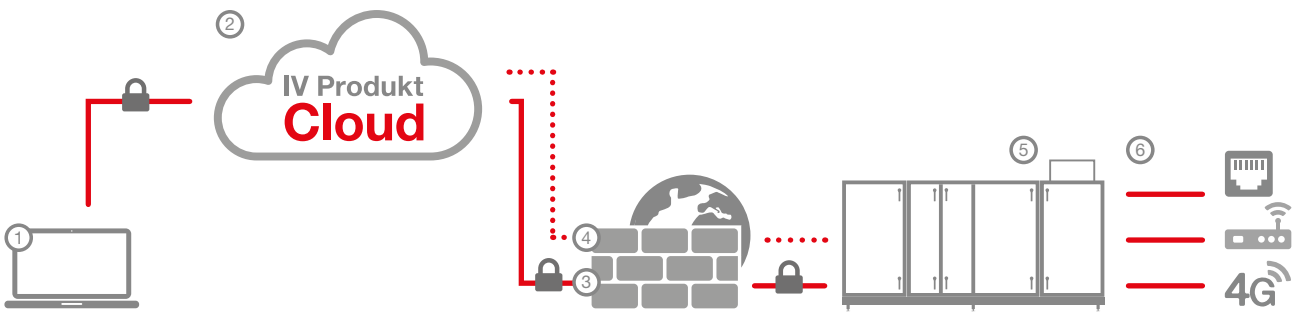

Sikker tilkoping med IV Produkt Cloud

- ① **Brukeren** logger inn på IV Produkt Cloud (2) (<https://cloud.ivprodukt.com>) ved hjelp av nettleseren Mozilla Firefox, Google Chrome, Safari eller Microsoft Edge. Tilkoblingen krypteres med SHA-256 via HTTPS, port 443.
- ② **Med IV Produkt Cloud (2)** kan brukeren enkelt overvåke og justere innstillinger for aggregatet (2) ved hjelp av nettleseren sin. Datasikkerhet i samsvar med «EU Data Privacy Chapter 5» og Siemens CSA security attestasjon SAL1.
- ③ **Via brannmuren** kobler aggregatet (5) til IV Produkt Cloud (2) (<https://clx.connectivity.cci-siemens.com>) kryptert med SHA-256 via HTTPS standardport 443, TLS 1.2, Web socket: RFC 6455.
  For eldre aggregat med POL638: (<https://www.connectivity.cci-siemens.com>) kryptert med SHA-1
- ④ **Når filer skal** lastes opp (RFC 1867) eller ned (RFC 2616) til aggregatet (2), for eksempel for å sende oppgraderingsfiler eller hente parameterfil, opprettes en tilkobling via HTTP, port 80 (www.climatixic.com). Tilkoblingen brukes kun én gang og kun på forespørsel fra brukeren. Kommandoen er kryptert.
- ⑤ **Aggregatets styringsenhet** dit nettverket kobles. Både faste og dynamiske IP-adresser kan brukes. Det trengs en gyldig adresse til DNS-server (hvis du ikke har egen, kan du bruke Googles på 8.8.8.8).
- ⑥ **Nettverk til aggregatet** via fast oppkobling i bygningen, trådløst Wi-Fi-nettverk eller 4G-modem. Tilkobling via proxyserver skal ikke brukes.

Just **connect**

Les mer på:

www.ivprodukt.no/cloud

Kontakt oss gjerne!

IV Produkt AB

Box 3103, Sjöuddevägen 7
SE-350 43 Växjö
www.ivprodukt.se

Automatikksupport

styr@ivprodukt.se

+46 470 75 89 00

+47 48 04 64 69

IV Produkt AS

Gneisveien 8
2020 Skedsmokorset
www.ivprodukt.no

Air handling with focus on LCC