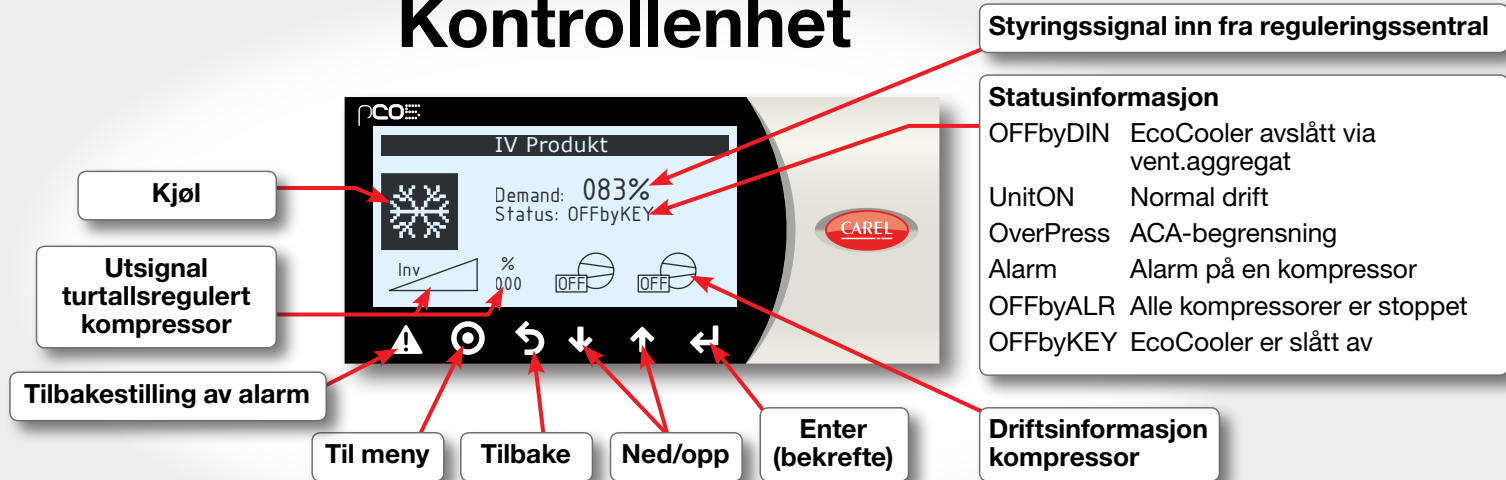

Kontrollenhet

Start/stopp av EcoCooler

Normal drift

EcoCooler i drift

ACA-begrensning

EcoCooler i drift med begrensning av utsignal til omdreingsstyrt kompressor på grunn av høyt trykk.

Alarm

EcoCooler i drift med alarm på kompressor 2. Tilbakestilling av alarm: trykk (2 ganger) på [Alarm].