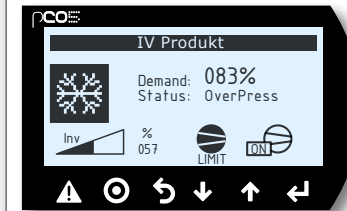

Kontrollenhet

Start/stopp av EcoCooler

Normal drift

EcoCooler i drift

ACA-begrensning

EcoCooler i drift med begrensning av utsignal til omdreingsstyrt kompressor på grunn av høyt trykk.

Alarm

EcoCooler i drift med alarm på kompressor 2. Tilbakestilling av alarm: trykk (2 ganger) på [Alarm].