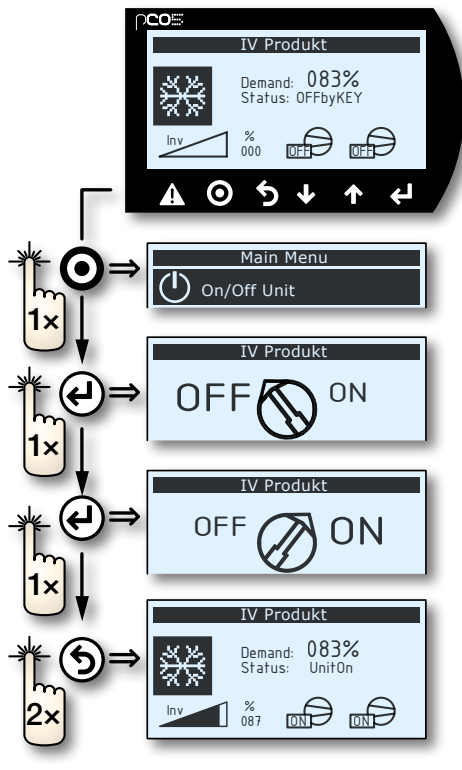

Kontrollenhet

Start/stopp av EcoCooler

Normal drift

EcoCooler i drift

ACA-begrensning

EcoCooler i drift med begrensning av utsignal til omdreingsstyrt kompressor på grunn av høyt trykk.

Alarm

EcoCooler i drift med alarm på kompressor 2. Tilbakestilling av alarm: trykk (2 ganger) på [Alarm].