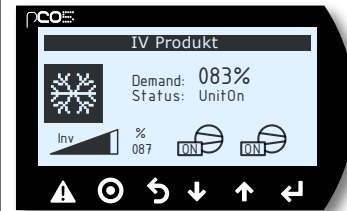

Kontrollenhet

Start/stopp av EcoCooler

Normal drift

EcoCooler i drift

ACA-begrensning

EcoCooler i drift med begrensning av utsignal til omdreingsstyrt kompressor på grunn av høyt trykk.

Alarm

EcoCooler i drift med alarm på kompressor 2. Tilbakestilling av alarm: trykk (2 ganger) på [Alarm].