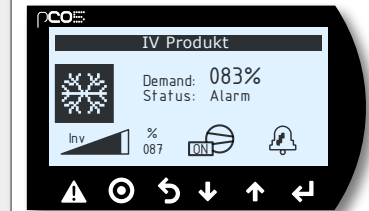

Kontrollenhet

Start/stopp av EcoCooler

Normal drift

EcoCooler i drift

ACA-begrensning

EcoCooler i drift med begrensning av utsignal til omdreingsstyrt kompressor på grunn av høyt trykk.

Alarm

EcoCooler i drift med alarm på kompressor 2. Tilbakestilling av alarm: trykk (2 ganger) på [Alarm].