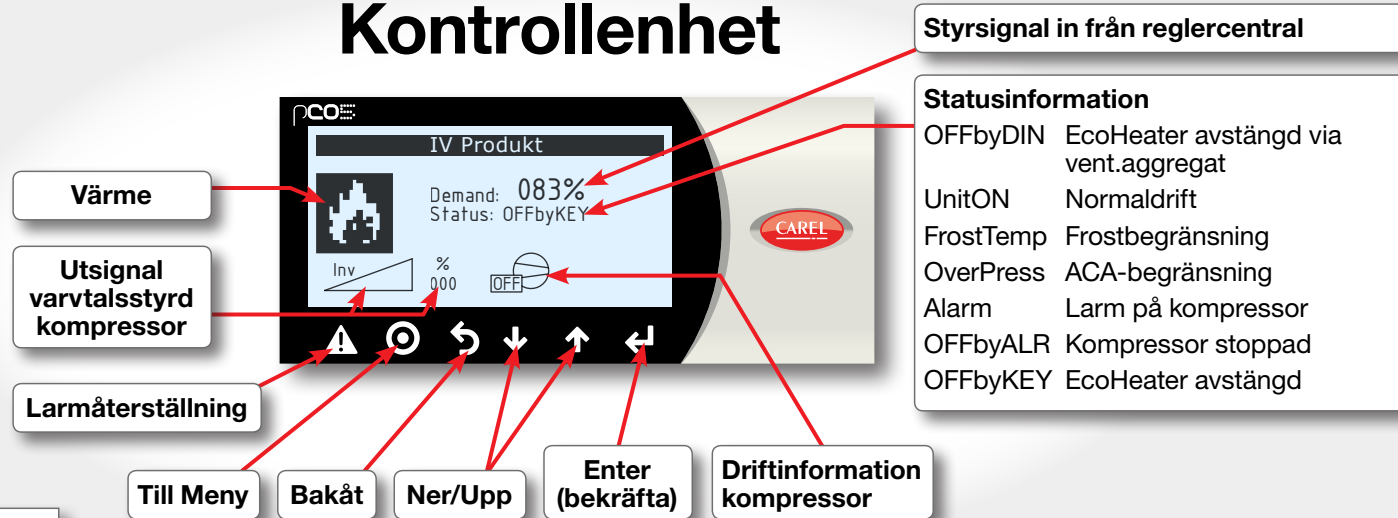

## Kontrollenhet

### Frostbegränsning, ACA-begränsning

EcoHeater i drift med begränsning av utsignal till varvvalsstyrd kompressor p.g.a. låg temperatur eller högt tryck.