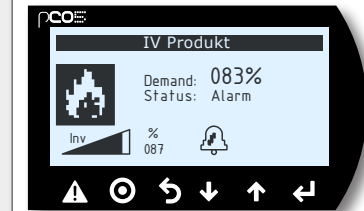

Larm

EcoHeater med larm på kompressorn.
Återställning av larm; tryck (2 ggr) på **!**